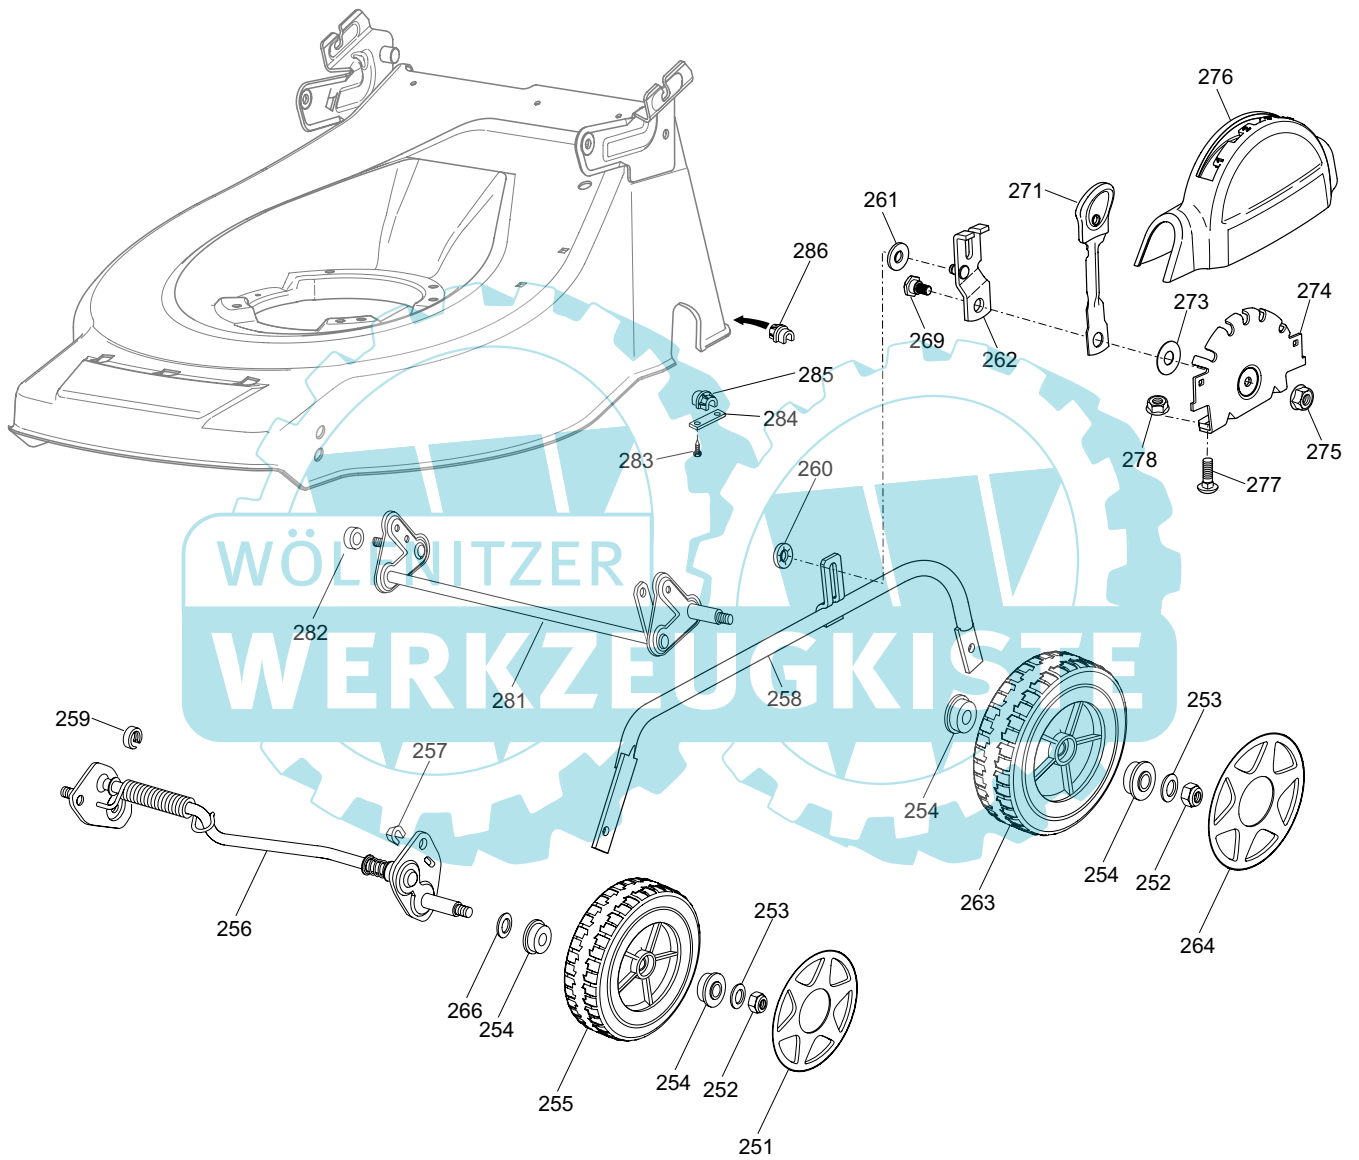

B107

Ausgabe Issue 2005- 1		Bild Nr Picture No B107		VARIOLUX 48 BC RADAUFHÄNGUNG		VARIOLUX 48 BC WHEEL SUSPENSION		Seite Page 50	
Pos. Fig.	Anzahl/Quantity				Artikel Nr. Part No	Bezeichnung	Description	Satz Kit	Anmerkung Notes
X	251	2			1136-1701-01	Radkappe- grau	Hub cap- grey		
	252	4			9747-0831-02	Mutter	Lock nut		
	253	4			9699-0028-02	Scheibe	Flat washer		
	254	8			1136-0655-01	Lager	Bearing		
	255	2			1136-1520-01	Rad	Wheel		
	256	1			1136-1357-01	Radachse- vorne	Wheel axle- front		
	257	2			1136-0009-01	Schließplatte	Lock plate		
X	258	1			1136-1759-01	Höhenverstellstange	Height adjust rod		
	259	1			1136-0658-01	Distanzring	Spacer		
	260	1			9675-0009-02	Verriegelungsscheibe	Starlock		
	261	1			1136-0006-01	Federscheibe	Elastic washer		
X	262	1			1136-1757-01	Halter	Attachment		
	263	2			1136-0772-01	Rad	Wheel		
X	264	2			1136-1702-01	Radkappe- grau	Hub cap- grey		
	266	4			1136-0609-01	Elastische Scheibe	Elastic washer		
X	269	1			1136-1732-01	Schulterschraube	Shoulder bolt		
X	271	1			1136-1756-01	Höhenverstellhebel	Height adjust lever		
	273	1			1136-0089-01	Scheibe	Washer		
X	274	1			1136-1740-01	Sektor	Height adjust sector		
	275	1			9747-0831-02	Mutter	Lock nut		
X	276	1			1136-1693-01	Deckel	Cover		
	277	2			9898-0616-16	Schraube	Screw		
	278	2			9799-0631-02	Mutter	Nut		
	281	1			1136-0729-01	Hinterradachse	Rear wheel axle		
	282	1			1136-0657-01	Distanzring	Spacer		
	283	4			9847-8119-16	Schraube	Screw		
	284	2			1136-0681-01	Platte	Plate		
	285	1			1136-0636-01	Buchse- links	Bush- LH		
	286	1			1136-0635-01	Buchse- rechts	Bush- RH