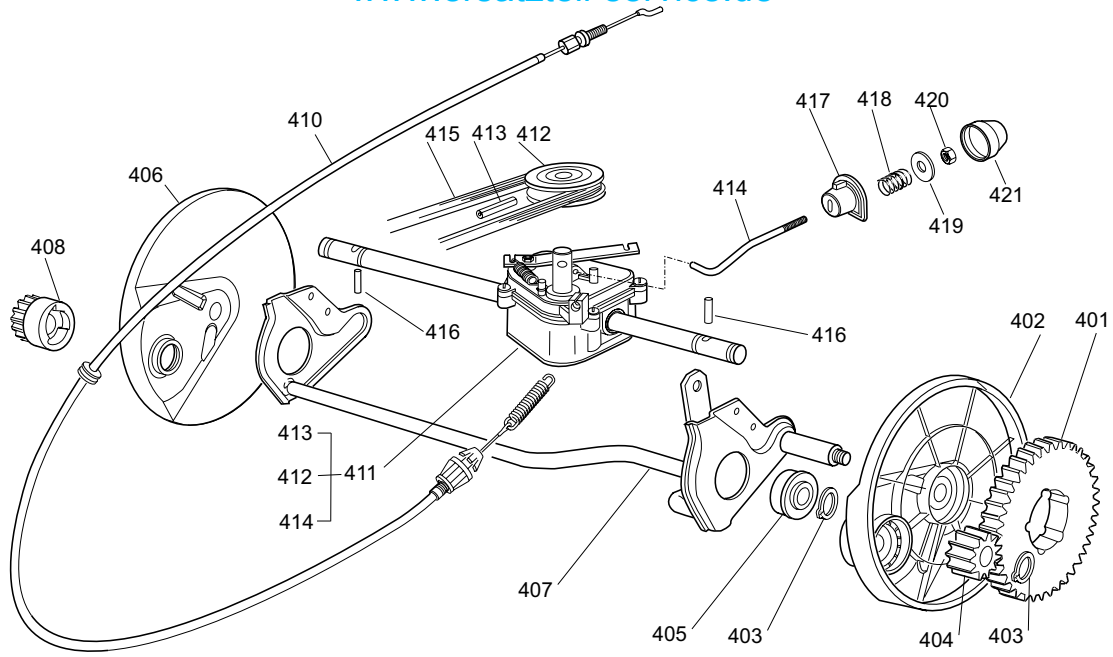

B103

Ausgabe Issue 2005- 1		Bild Nr Picture No B103		VARIOLUX 48 BCA- 48 BCAE RADAUFHÄNGUNG GETRIEBE		VARIOLUX 48 BCA- 48 BCAE WHEEL SUSPENSION TRANSMISSION		Seite Page 52	
Pos. Fig.	Anzahl/Quantity			Artikel Nr. Part No	Bezeichnung	Description	Satz Kit	Anmerkung Notes	
	48 BCA	48 BCAE							
X	251	2	2	1136-1701-01	Radkappe- grau	Hub cap- grey			
	252	4	4	9747-0831-02	Mutter	Lock nut			
	253	2	2	9699-0028-02	Scheibe	Flat washer			
	254	8	8	1136-0655-01	Lager	Bearing			
	255	2	2	1136-1520-01	Rad	Wheel			
	256	1	1	1136-1357-01	Radachse- vorne	Wheel axle- front			
	257	2	2	1136-0009-01	Schließplatte	Lock plate			
X	258	1	1	1136-1759-01	Höhenverstellstange	Height adjust rod			
	259	1	1	1136-0658-01	Distanzring	Spacer			
	260	1	1	9675-0009-02	Verriegelungsscheibe	Starlock			
	261	1	1	1136-0006-01	Federscheibe	Elastic washer			
X	262	1	1	1136-1757-01	Halter	Attachment			
	263	2	2	1136-0772-01	Rad	Wheel			
X	264	2	2	1136-1702-01	Radkappe- grau	Hub cap- grey			
	265	2	2	1136-0006-01	Federscheibe	Elastic washer			
	266	2	2	1136-0609-01	Elastische Scheibe	Elastic washer			
X	269	1	1	1136-1732-01	Schulterschraube	Shoulder bolt			
X	271	1	1	1136-1756-01	Höhenverstellhebel	Height adjust lever			
	273	1	1	1136-0089-01	Scheibe	Washer			
X	274	1	1	1136-1740-01	Sektor	Height adjust sector			
	275	1	1	9747-0831-02	Mutter	Lock nut			
X	276	1	1	1136-1693-01	Deckel	Cover			
	277	2	2	9898-0616-16	Schraube	Screw			
	278	2	2	9799-0631-02	Mutter	Nut			
	401	2	2	1136-0653-01	Kranz	Ring gear			
	402	1	1	1136-0690-01	Radschutz- links	Wheel protection- LH			
	403	4	4	9650-0012-04	Seegersicherung	Circlip			
	404	1	1	1136-0685-01	Ritzel- links	Pinion- LH			
	405	2	2	1136-0632-01	Lager	Bearing			
	406	1	1	1136-0689-01	Radschutz- rechts	Wheel protection- RH			
	407	1	1	1136-0713-01	Hinterradachse	Rear wheel axle			
	408	1	1	1136-0684-01	Ritzel- rechts	Pinion- RH			
X	410	1	1	1136-1748-01	Kupplungsdraht	Clutch cable			
	411	1	1	1136-1456-01	Getriebe Kpl (schw)	Gearbox assy (black)			
	412	1	1	1136-0692-01	Riemenscheibe	Pulley			
	413	1	1	1136-0612-01	Stift	Pin			
	414	1	1	1136-1454-01	Verstellstange	Adjustment rod			
X	415	1	1	1136-9745-01	Riemen	Belt			
	416	2	2	1136-0697-01	Stift	Pin			
	417	1	1	1136-0638-01	Buchse	Bush			
	418	1	1	1136-0668-01	Feder	Spring			
	419	1	1	1136-0091-01	Scheibe	Washer			
	420	1	1	9747-0631-02	Mutter	Lock nut			
	421	1	1	1136-0081-01	Nabenkapsel	Hub cap