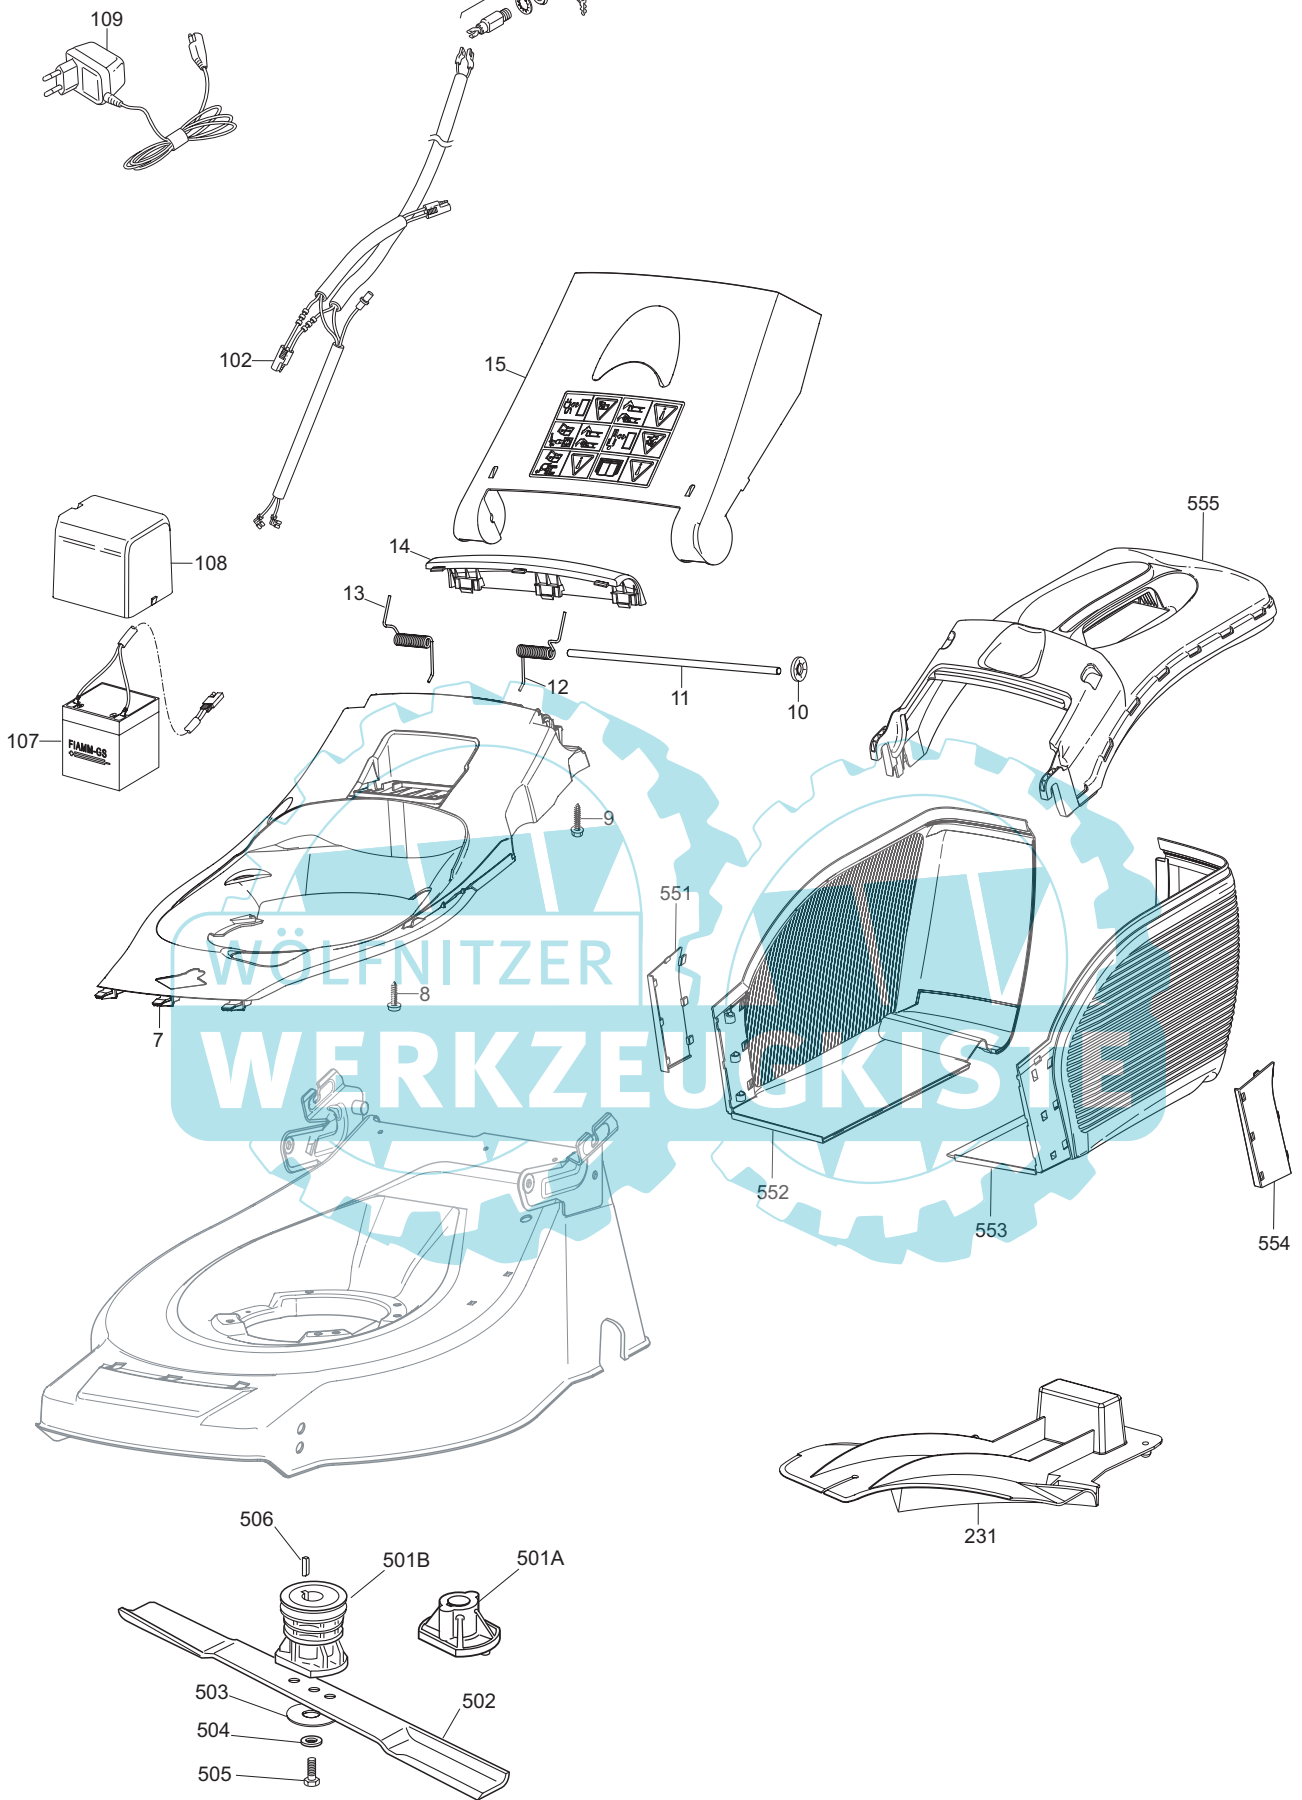

B105

Ausgabe Issue 2005- 1		Bild Nr Picture No B105			VARIOLUX 48 BC- 48 BCA- 48 BCAE CHASSIE HOLM	VARIOLUX 48 BC- 48 BCA- 48 BCAE CHASSIS HANDLE	Seite Page 46	
Pos. Fig.	Anzahl/Quantity			Artikel Nr. Part No	Bezeichnung	Description	Satz Kit	Anmerkung Notes
	48 BC	48 BCA	48 BCAE					
X	1	1	1	1	1136-1753-01	Gehäuse.....	Deck.....	
	2	3	3	3	1136-0615-01	Schraube	Screw.....	
	3	1	1	1	1136-1329-01	Schutz	Protection	
	4	4	4	4	9847-8119-16	Schraube	Screw.....	
	5		2	2	1136-0682-01	Platte	Plate.....	
	6	1	1	1	1136-0665-01	Gummieinsatz.....	Rubber insert	
	16	2	2	2	1136-0061-01	Propfen.....	Cap.....	
X	17	1	1	1	1136-1761-01	Holm- Unterteil	Handle- lower	
X	18	1	1	1	1136-1765-01	Holmrohr	Handle tube	
X	19	1	1	1	1136-1763-01	Holm- Oberteil	Handle- upper.....	
X	20	1	1	1	1136-1716-01	Handgriff	Handgrip	
X	21	2	2	2	1136-1733-01	Bolzen.....	Pin.....	
	22	2	2	2	9675-0012-02	Verriegelungsscheibe	Locking washer	
X	23	4	4	4	1136-1755-01	Hebel	Handle lever	
X	24	4	4	4	1136-1738-01	Scheibe.....	Washer.....	
	25	4	4	4	1136-0309-01	Scheibe.....	Washer.....	
X	26	4	4	4	1136-1721-01	Schloßrad	Locking knob	
	27	4	4	4	9799-0831-02	Mutter	Nut.....	
X	28	2	2	2	1136-1746-01	Gummistopfen.....	Cap.....	
X	29	2	2	2	1136-1709-01	Ringmutter	Ring nut	
X	30	2	2	2	1136-1708-01	Griff	Knob.....	
X	31	2	2	2	1136-1681-01	Schraube	Screw.....	
X	32	1	1	1	1136-1720-01	Griff- untere	Knob- lower.....	
X	33	1	1	1	1136-1719-01	Griff- obere	Knob- upper.....	
X	34	1	1	1	1136-1762-01	Holmrohr	Handle tube	
	35		3	2	9997-0830-16	Schraube	Screw.....	L = 30 mm
	36		3	2	9739-0831-22	Mutter	Nut.....	
	37	3			9997-0830-16	Schraube	Screw.....	L = 30 mm
	37		1		9997-0860-16	Schraube	Screw.....	L = 60 mm
	38	2		1	9699-0028-02	Scheibe.....	Flat washer.....	
	39	3			9739-0831-22	Mutter	Nut.....	
	39			1	9747-0831-02	Mutter.....	Lock nut.....	
X	40	1	1	2	1136-1722-01	Seilführer	Guide spring	
X	41	1	1		1136-1749-01	Motorbremsdraht	Engine brake cable	
X	41			1	1136-1750-01	Motorbremsdraht	Engine brake cable	
	42	1	1	1	1136-1343-01	Seilöse.....	Rope guide.....	
	43	1	1	1	9747-0531-02	Mutter	Nut.....	
X	45	1	1	1	1136-1679-01	Scheibe.....	Washer.....	
X	46	1	1	1	1136-1680-01	Schraube	Screw.....	
X	47	1	1	1	1136-1747-01	Deckel.....	Cap.....	
	51	6	6	6	9836-9225-12	Schraube	Screw.....	
X	52	1	1	1	1136-1710-01	Schutz	Protection	
X	53	1	1	1	1136-1743-01	Stütz	Support.....	
X	54	1	2	2	1136-1744-01	Stütz	Support.....	
	55	2	4	4	9836-9116-12	Schraube	Screw.....	
X	56	1	1	1	1136-1717-01	Regulierbügel	Control lever	
X	57	1	1	1	1136-1712-01	Schutz	Protection	
X	58	2	2	2	1136-1692-01	Deckel.....	Cap.....	
X	59	2	2	2	1136-1734-01	Deckel.....	Cover plate.....	
X	60		1	1	1136-1718-01	Regulierbügel	Control lever	
X	63	1	1	1	1136-1742-01	Stütz	Support.....	
X	103	1	1		1136-1713-01	Schutz	Protection	
X	103			1	1136-1715-01	Schutz	Protection	
X	104	1	1	1	1136-1711-01	Schutz	Protection	
X	105	2	2	2	1136-1692-01	Deckel.....	Cap.....	
	106	4	4	4	9836-9225-12	Schraube	Screw.....	
X	111	1	1	1	1136-1768-01	Schraubensatz.....	Screw set.....	