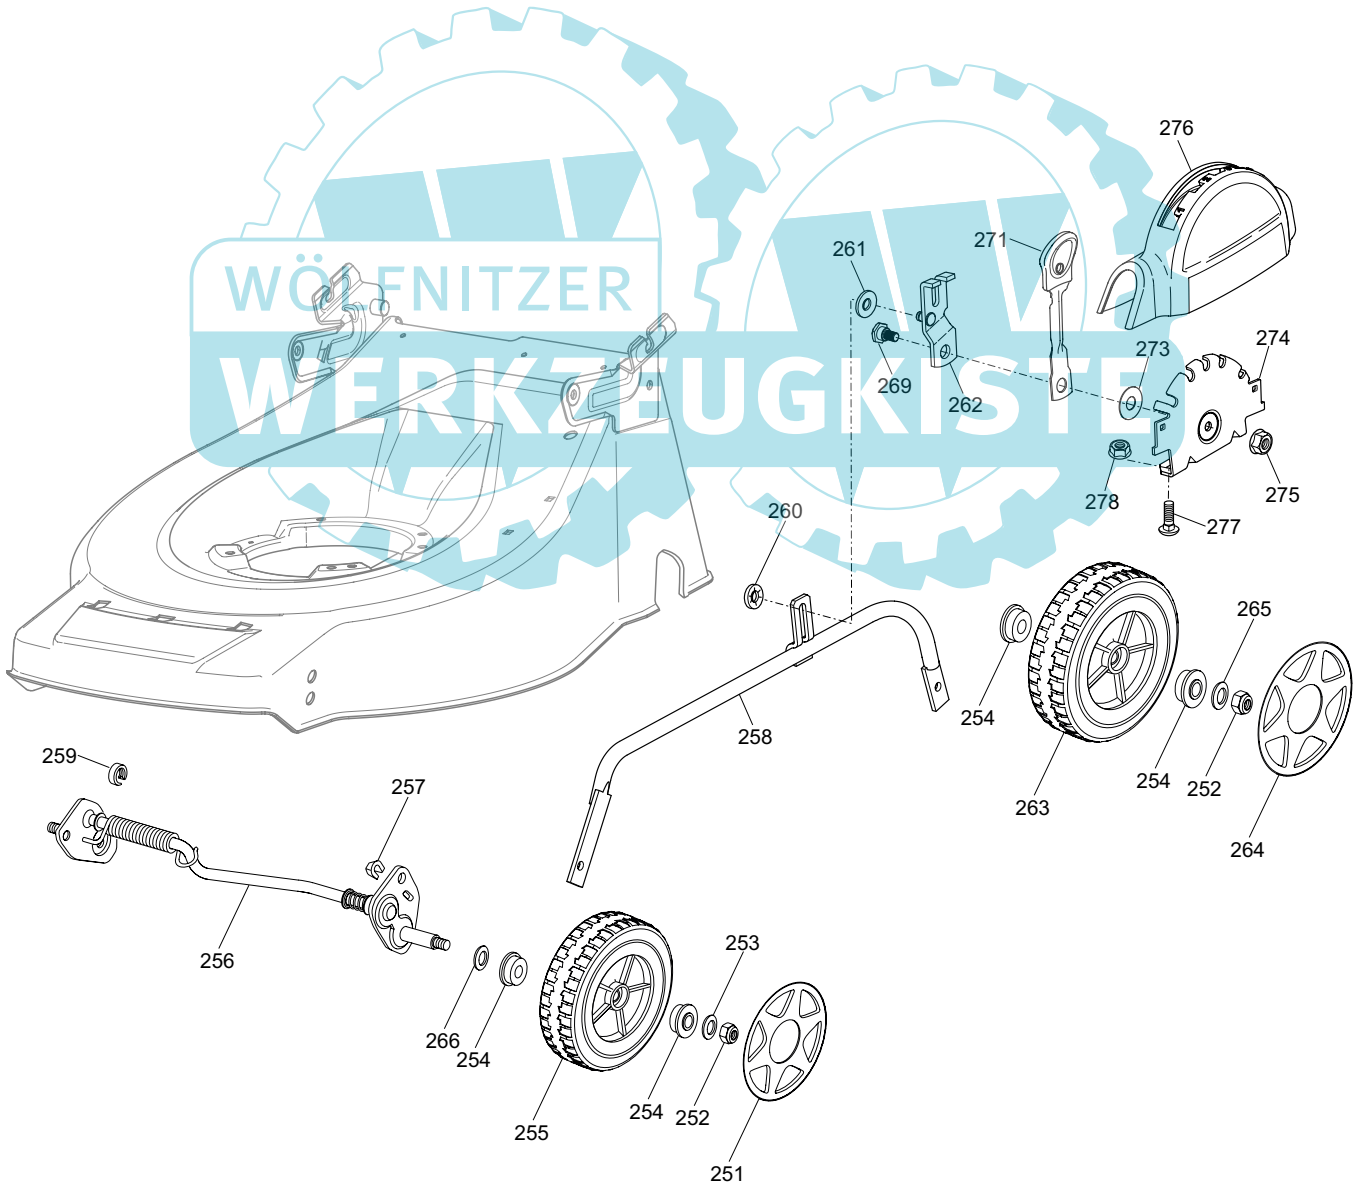

B103

Ausgabe Issue 2005- 1		Bild Nr Picture No B103		VARIOLUX 48 BCA- 48 BCAE RADAUFHÄNGUNG GETRIEBE		VARIOLUX 48 BCA- 48 BCAE WHEEL SUSPENSION TRANSMISSION		Seite Page 52	
Pos. Fig.	Anzahl/Quantity			Artikel Nr. Part No	Bezeichnung	Description	Satz Kit	Anmerkung Notes	
	48 BCA	48 BCAE							
X	251	2	2	1136-1701-01	Radkappe- grau	Hub cap- grey			
	252	4	4	9747-0831-02	Mutter	Lock nut			
	253	2	2	9699-0028-02	Scheibe	Flat washer			
	254	8	8	1136-0655-01	Lager	Bearing			
	255	2	2	1136-1520-01	Rad	Wheel			
	256	1	1	1136-1357-01	Radachse- vorne	Wheel axle- front			
	257	2	2	1136-0009-01	Schließplatte	Lock plate			
X	258	1	1	1136-1759-01	Höhenverstellstange	Height adjust rod			
	259	1	1	1136-0658-01	Distanzring	Spacer			
	260	1	1	9675-0009-02	Verriegelungsscheibe	Starlock			
	261	1	1	1136-0006-01	Federscheibe	Elastic washer			
X	262	1	1	1136-1757-01	Halter	Attachment			
	263	2	2	1136-0772-01	Rad	Wheel			
X	264	2	2	1136-1702-01	Radkappe- grau	Hub cap- grey			
	265	2	2	1136-0006-01	Federscheibe	Elastic washer			
	266	2	2	1136-0609-01	Elastische Scheibe	Elastic washer			
X	269	1	1	1136-1732-01	Schulterschraube	Shoulder bolt			
X	271	1	1	1136-1756-01	Höhenverstellhebel	Height adjust lever			
	273	1	1	1136-0089-01	Scheibe	Washer			
X	274	1	1	1136-1740-01	Sektor	Height adjust sector			
	275	1	1	9747-0831-02	Mutter	Lock nut			
X	276	1	1	1136-1693-01	Deckel	Cover			
	277	2	2	9898-0616-16	Schraube	Screw			
	278	2	2	9799-0631-02	Mutter	Nut			
	401	2	2	1136-0653-01	Kranz	Ring gear			
	402	1	1	1136-0690-01	Radschutz- links	Wheel protection- LH			
	403	4	4	9650-0012-04	Seegersicherung	Circlip			
	404	1	1	1136-0685-01	Ritzel- links	Pinion- LH			
	405	2	2	1136-0632-01	Lager	Bearing			
	406	1	1	1136-0689-01	Radschutz- rechts	Wheel protection- RH			
	407	1	1	1136-0713-01	Hinterradachse	Rear wheel axle			
	408	1	1	1136-0684-01	Ritzel- rechts	Pinion- RH			
X	410	1	1	1136-1748-01	Kupplungsdraht	Clutch cable			
	411	1	1	1136-1456-01	Getriebe Kpl (schw)	Gearbox assy (black)			
	412	1	1	1136-0692-01	Riemenscheibe	Pulley			
	413	1	1	1136-0612-01	Stift	Pin			
	414	1	1	1136-1454-01	Verstellstange	Adjustment rod			
X	415	1	1	1136-9745-01	Riemen	Belt			
	416	2	2	1136-0697-01	Stift	Pin			
	417	1	1	1136-0638-01	Buchse	Bush			
	418	1	1	1136-0668-01	Feder	Spring			
	419	1	1	1136-0091-01	Scheibe	Washer			
	420	1	1	9747-0631-02	Mutter	Lock nut			
	421	1	1	1136-0081-01	Nabenkapsel	Hub cap